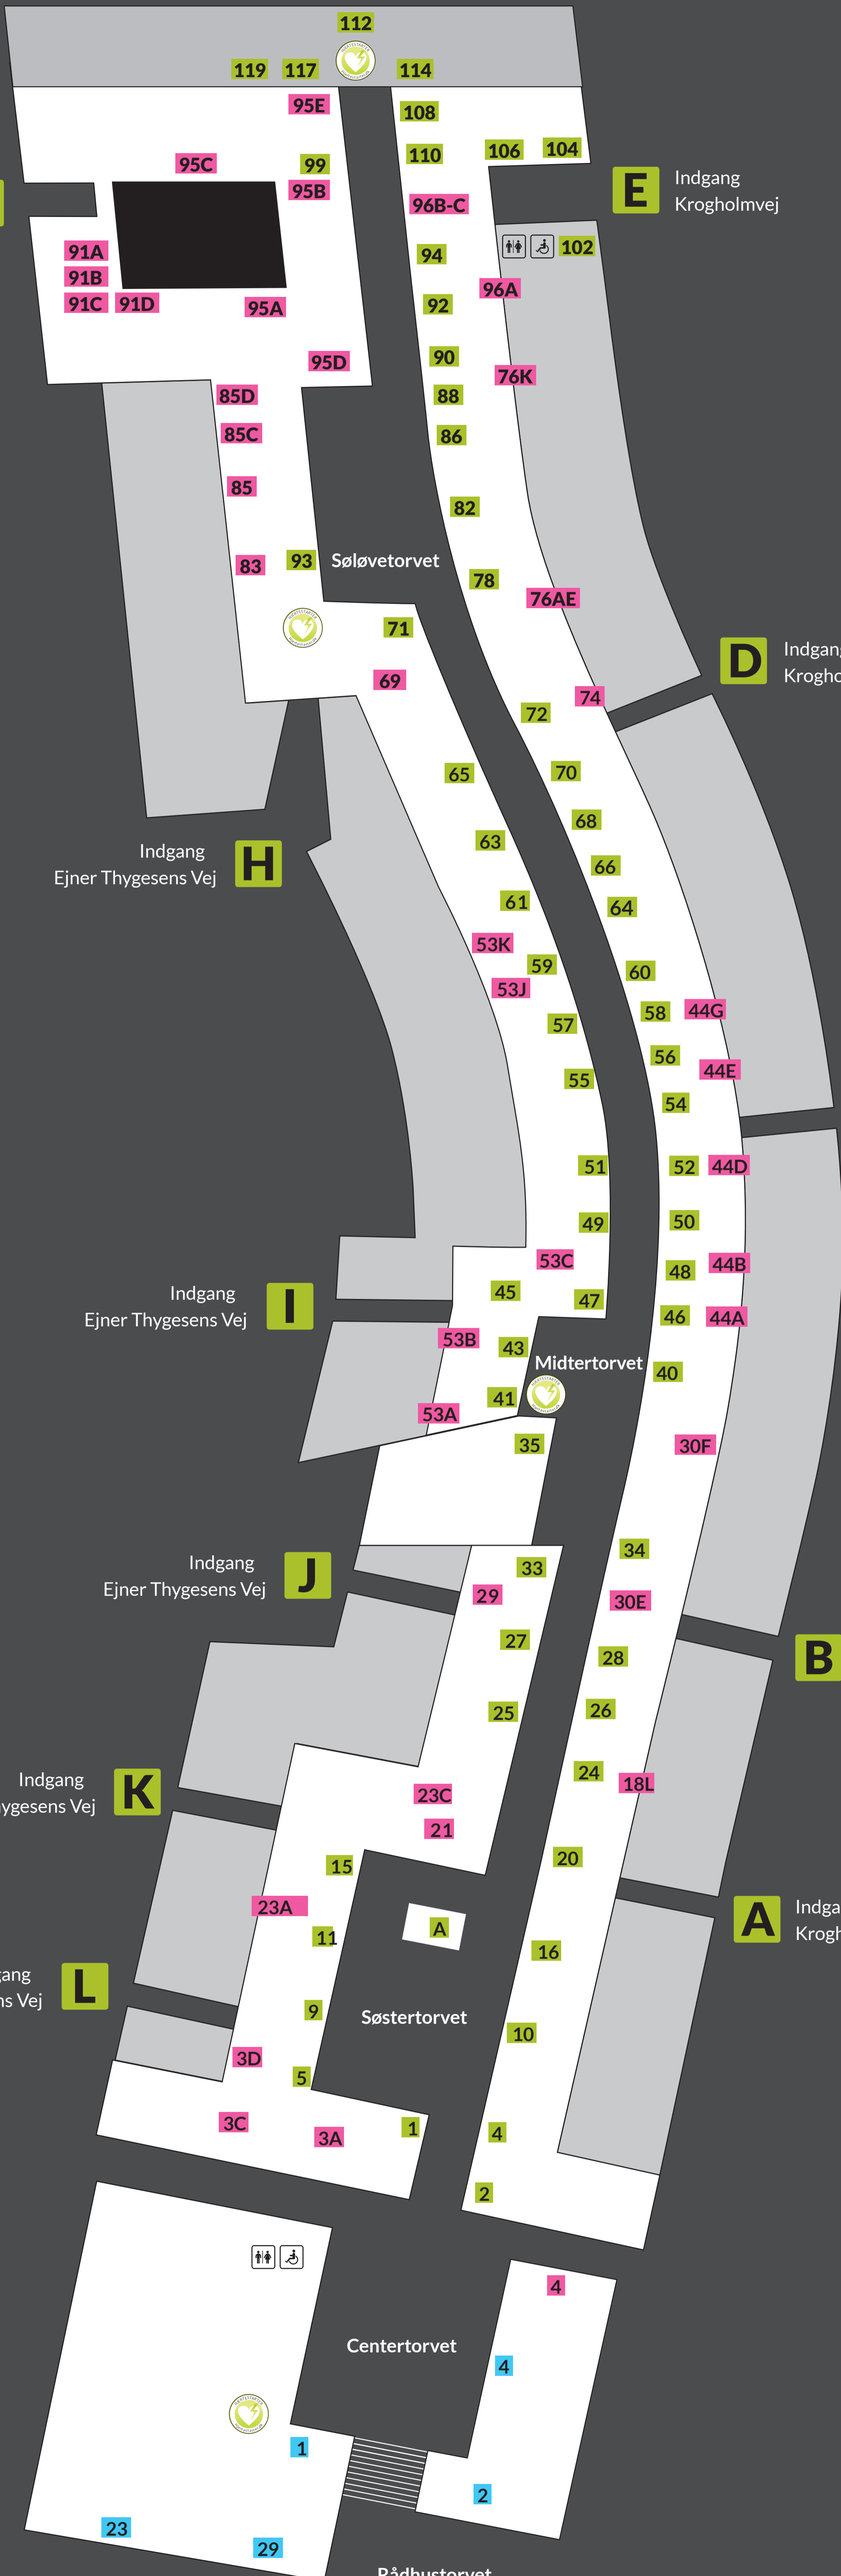

- 41 Cafe Egedal
- A Center Pølser
- 66 Centro Pizzeria
- 114 Den Dansende Viking/Rottehullet
- 117 Egedal Pizza og Grill
- 9 hos heidie
- 108 Milas pizzeria
- 104 Pad Thai Take Away
- 33 Peter Beier Chokolade
- 2 Rådhus Restaurant & Café

Supermarkeder/dagligvarer

- 1 Kwickly
- 28 Center Slagteren
- 56 Asiatisk Mini Bazar
- 93 Netto
- 88 Normal

- Grundplan
- 1. sal
- Centertorvet / Rådhusortet

Busholdeplads Stenløse Station **S** ← **F** Indgang Stationspladsen

Indgang Ejner Thygesens Vej **G**

Indgang Krogholmvej **E**

Indgang Krogholmvej **D**

Indgang Krogholmvej **C**

Indgang Krogholmvej **B**

Indgang Krogholmvej **A**

Indgang Ejner Thygesens Vej **H**

Indgang Ejner Thygesens Vej **I**

Indgang Ejner Thygesens Vej **J**

Indgang Ejner Thygesens Vej **K**

Indgang Ejner Thygesens Vej **L**

Kundetoiletter